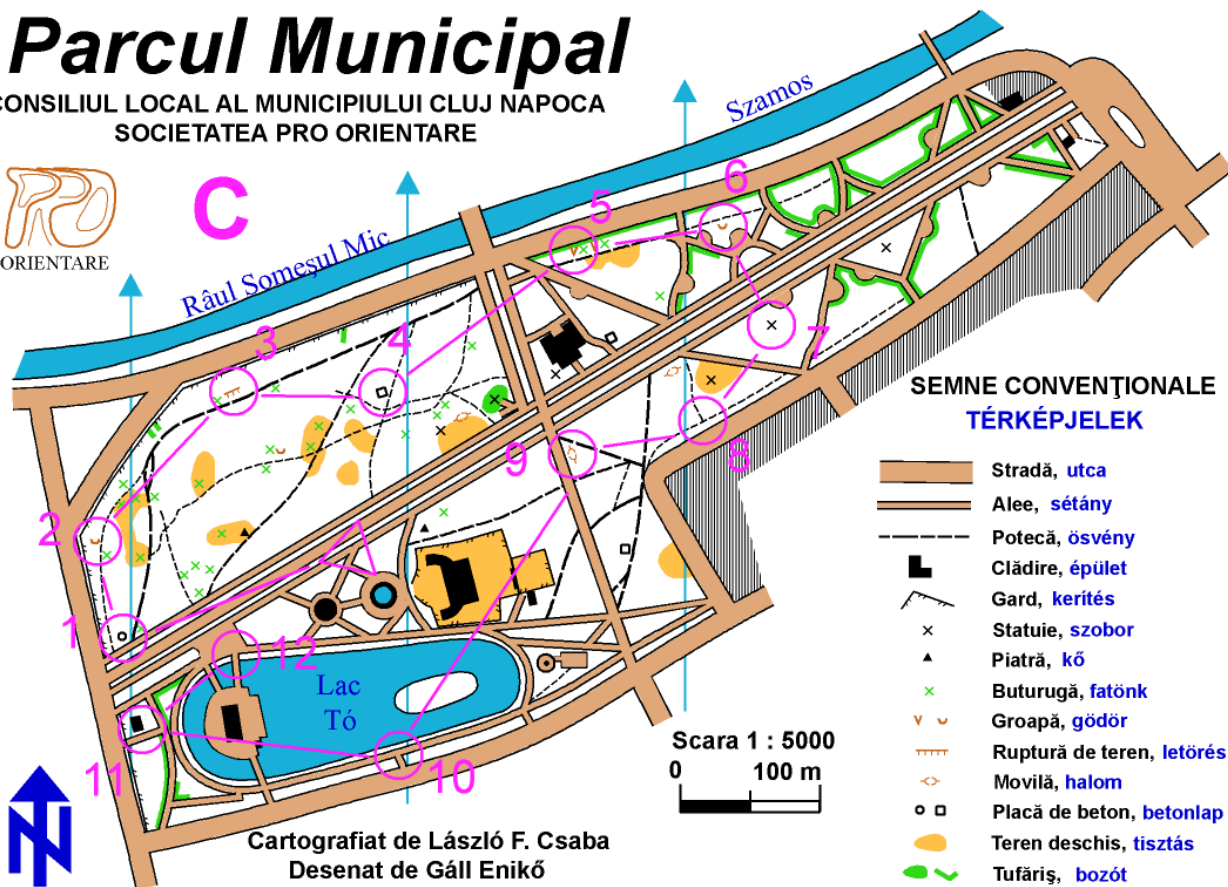

wod

World Orienteering Day

Parcul Municipal

CONSILIUL LOCAL AL MUNICIPIULUI CLUJ NAPOCA
SOCIETATEA PRO ORIENTARE

C

SEMNE CONVENȚIONALE TÉRKÉPJELEK

- Stradă, utca
- Alee, sétány
- Potecă, ösvény
- Clădire, épület
- Gard, kerítés
- Statuie, szobor
- Piatră, kő
- Buturugă, fatónk
- Groapă, gödör
- Ruptură de teren, letörés
- Movilă, halom
- Placă de beton, betonlap
- Teren deschis, tisztás
- Tufăriș, bozót

Cartografiat de László F. Csaba
Desenat de Gáll Enikő

11 mai 2016

Orele 10 – 18

La Foișor

Ziua Mondială a Orientării

1000 locații din 60 de țări

Record Oficial IOF