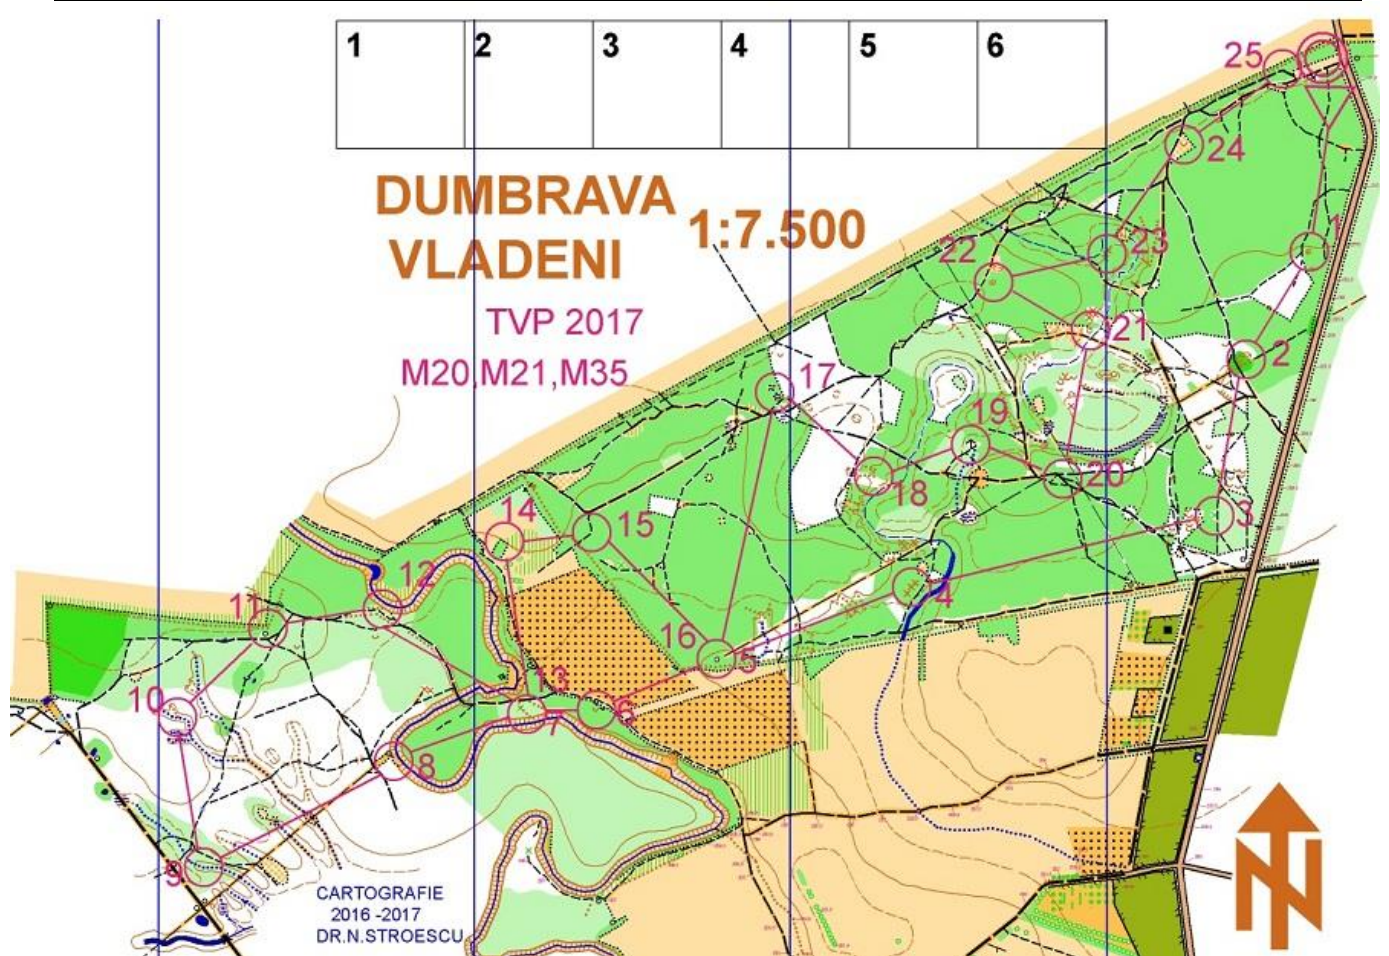

51. ROSCA DUMITRU	UNEFS BUC.	M65	101,03
52. ALEXANDRESCU CONSTANTIN	FRO BUC.	M65	68,48
53. FLORESCU DAN	CS OTOPENI	M65	61,49
54. NISTOREANU VALENTINA	MENTOR SILVA	F60	76,33
55. GHEUCA MARIANA	BUCURESTI	F65	47,14
56. BARBU THEODORA	CS OTOPENI	F65	DNS
57. GHECEVICI MARIAN	CS OTOPENI	M70	70,25
58. BARBU IONEL	CS OTOPENI	M70	47,30
59. MILU MIHAI	TARGOVISTE	M70	90,02
60. POPESCU STELIAN	CS OTOPENI	M70	107,21
61. DAMBOEANU MIHAI	CSO VALEA PH.	M75	49,52
62. ARVUNESCU CORNEL	PLOIESTI	M80	50,10
63. TANASE NICOLAE	CS OTOPENI	M80	64,15
64. DOPOVECZ IULIU SR.	CS BABARUNCA	M85	90,40
65. NEAGU GEORGE	SANATATEA	OTHM	76,58
66. CEASU MARIUS	O-RUNNERS OTOPENI	OTHM	91,21
67. UNGUREANU GABRIEL	CARPATICA BUC.	OTHM	MC
68. MITRAN LOREDANA	BUCURESTI	OTHF	69,49
69. UNGUREANU GEANINA	OK SILVA CAMPINA	OTHF	67,18
70. PANTIRU IULIA	UNEFS BUC.	OPEN	89,38
71. MOLDOVAN VLAD	MENTOR SILVA	OPEN	100,23
72. ACSENIE ALINA	CS VLADENI	OPEN	109,15

IATA IN PAGINILE URMATOARE, 18 FOTOGRAFII DE LA PREMIERA TUTUROR CONCURENTILOR, FOTO REALIZATE DE DUMITRAS DOREL (BUCURESTI).